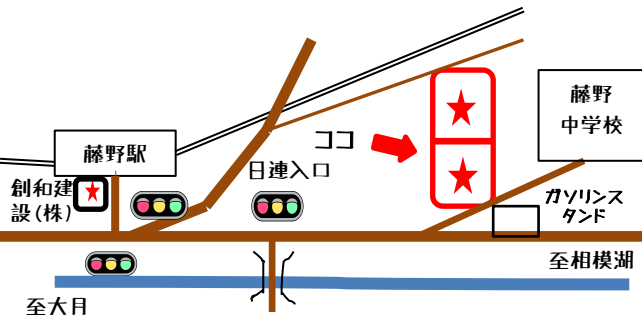

2014年

10月19日(日)

- 住宅見学会  
10:00～15:00
- “木の家”勉強会  
13:30～

山梨産の木材利用

自然素材による家づくり

パッシブソーラー“そよ風”システム  
薪ストーブなどの“自然エネルギー”

創和建设株式会社 tel. 042-687-6400

<http://www.sowa-tm.jp> (担当 岡部)

創和建设 検索 クリック